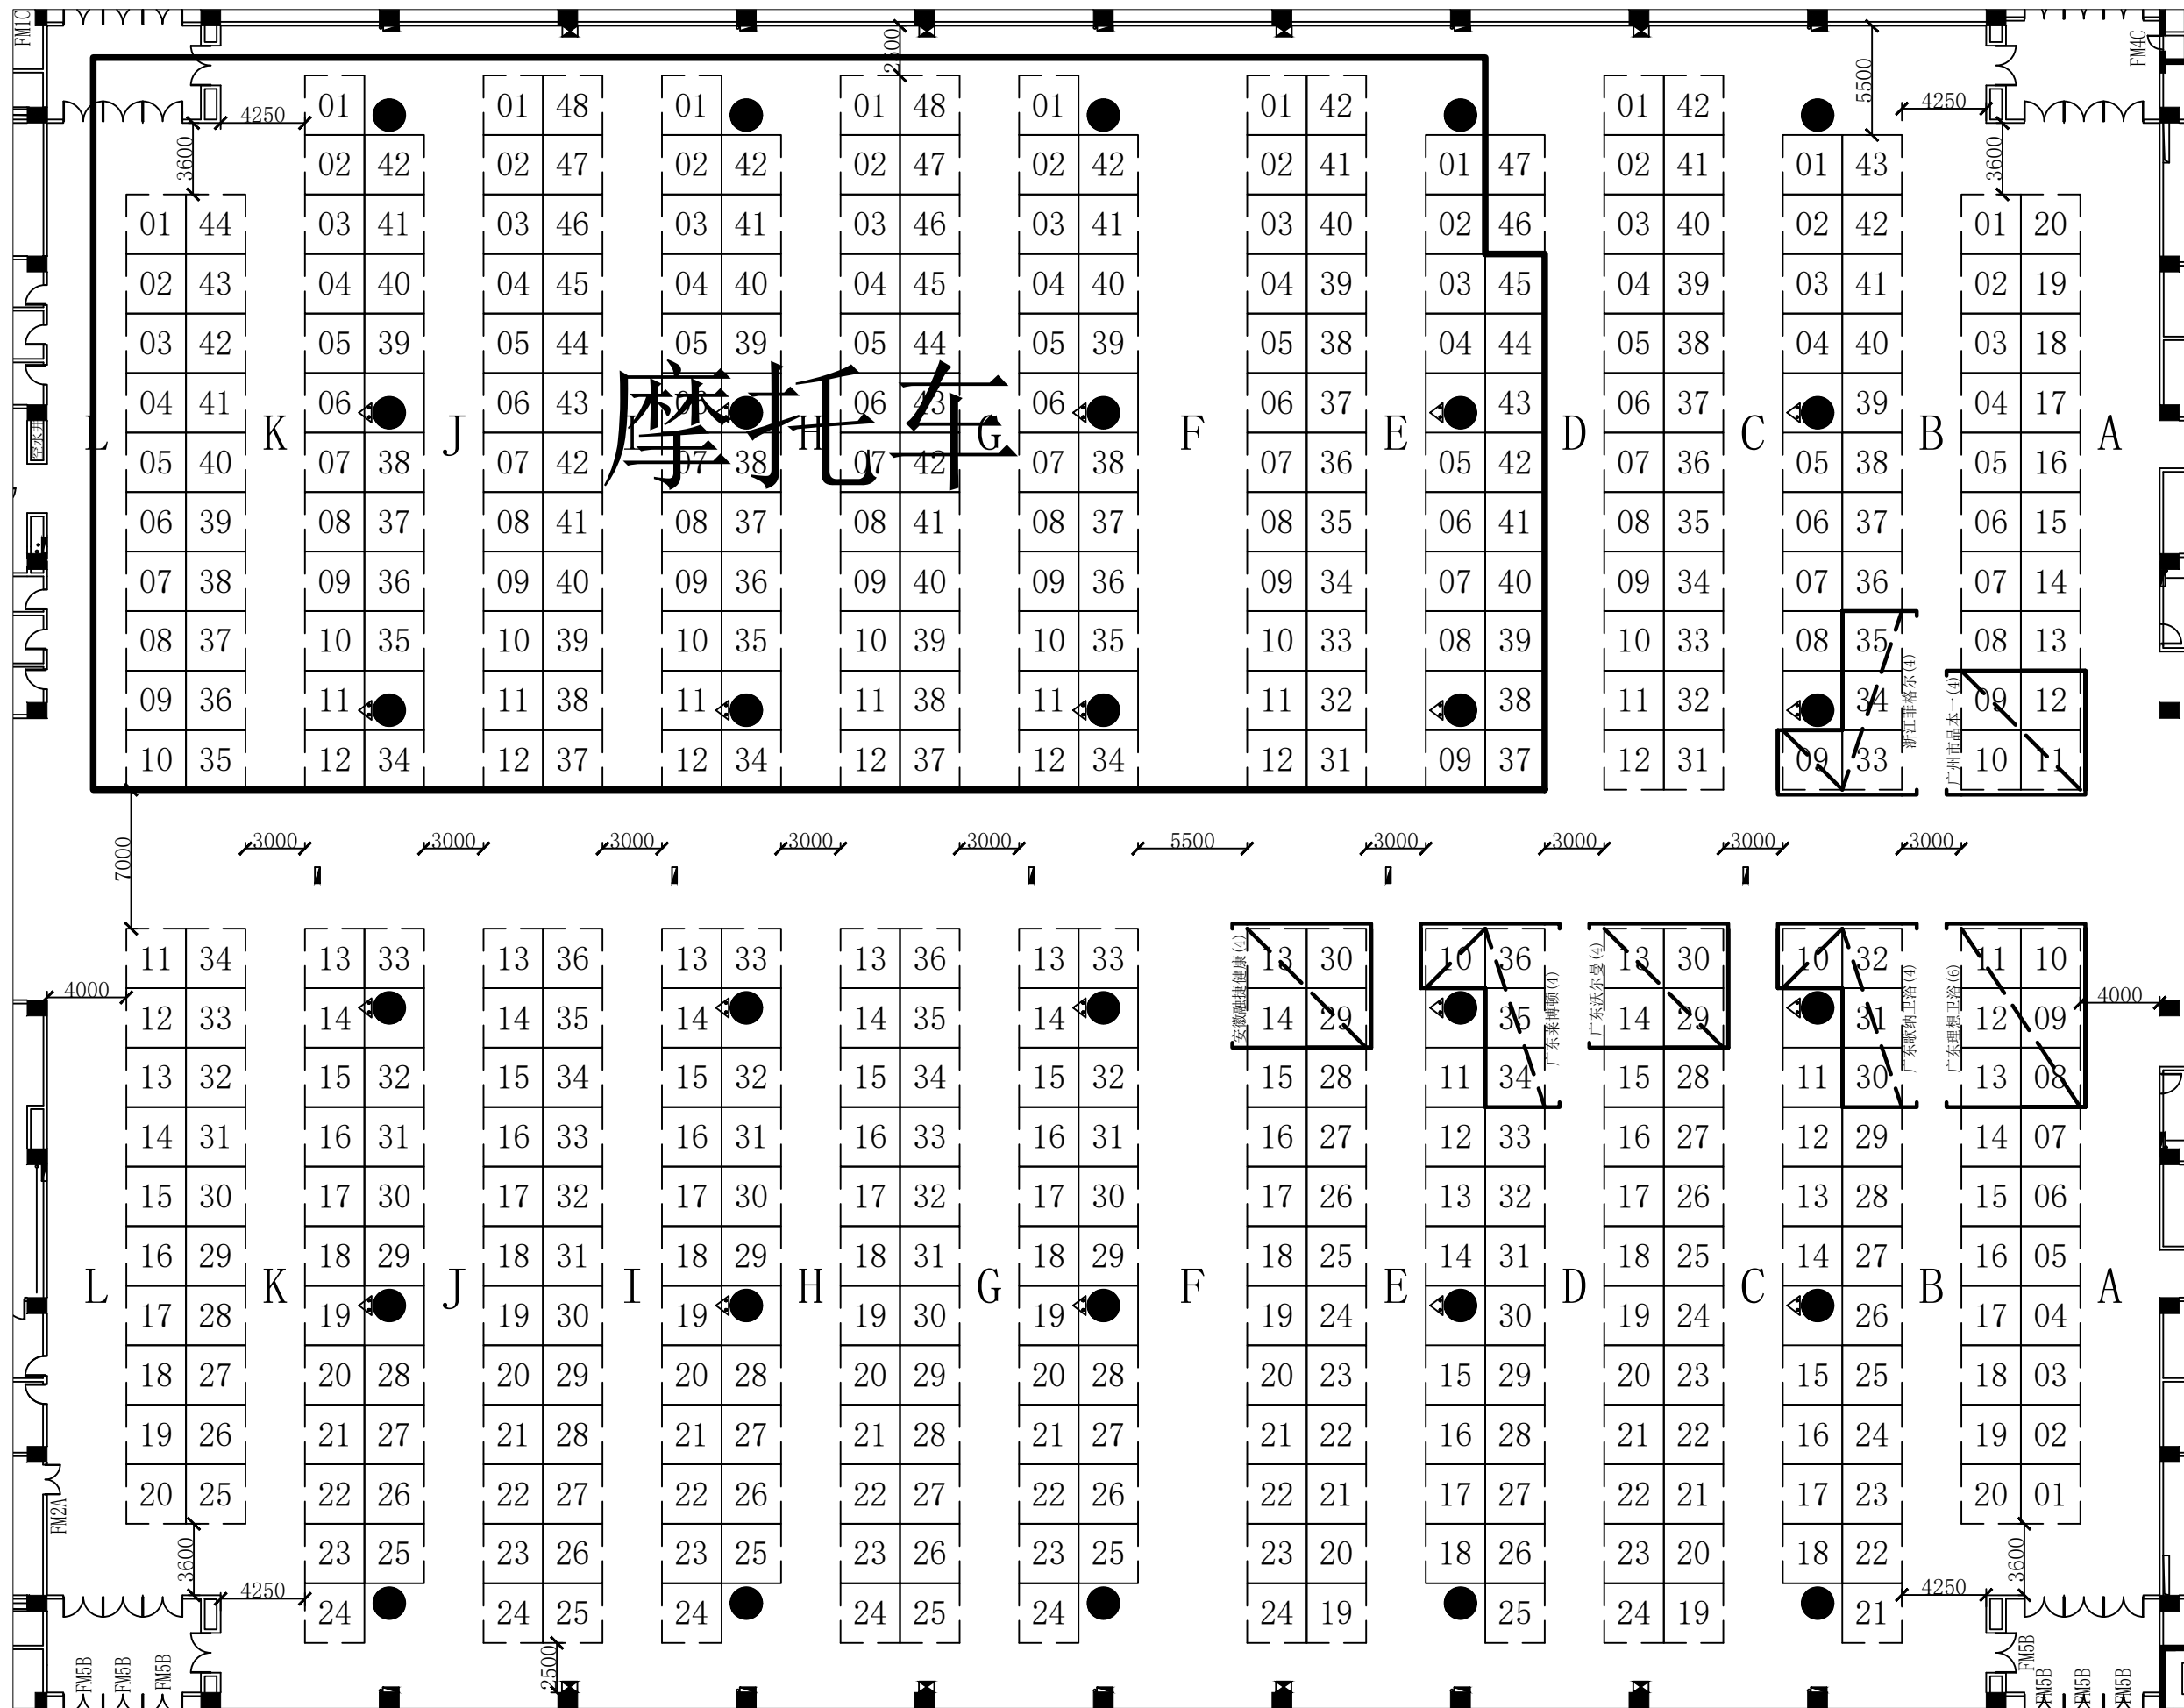

# 卫浴设备展区

(展位数504个)

可搭展位数544个

# 卫浴设备展区

(展位数556个)

可搭展位数556个

# 中国进出口商品交易会展馆

展览名称	第129届广交会
期数	第1期
展馆名称	11.1 版本 1.0
打印日期	2021/1/5
单位	mm 制图

# 卫浴设备展区

(展位数307个)

可搭展位数480个