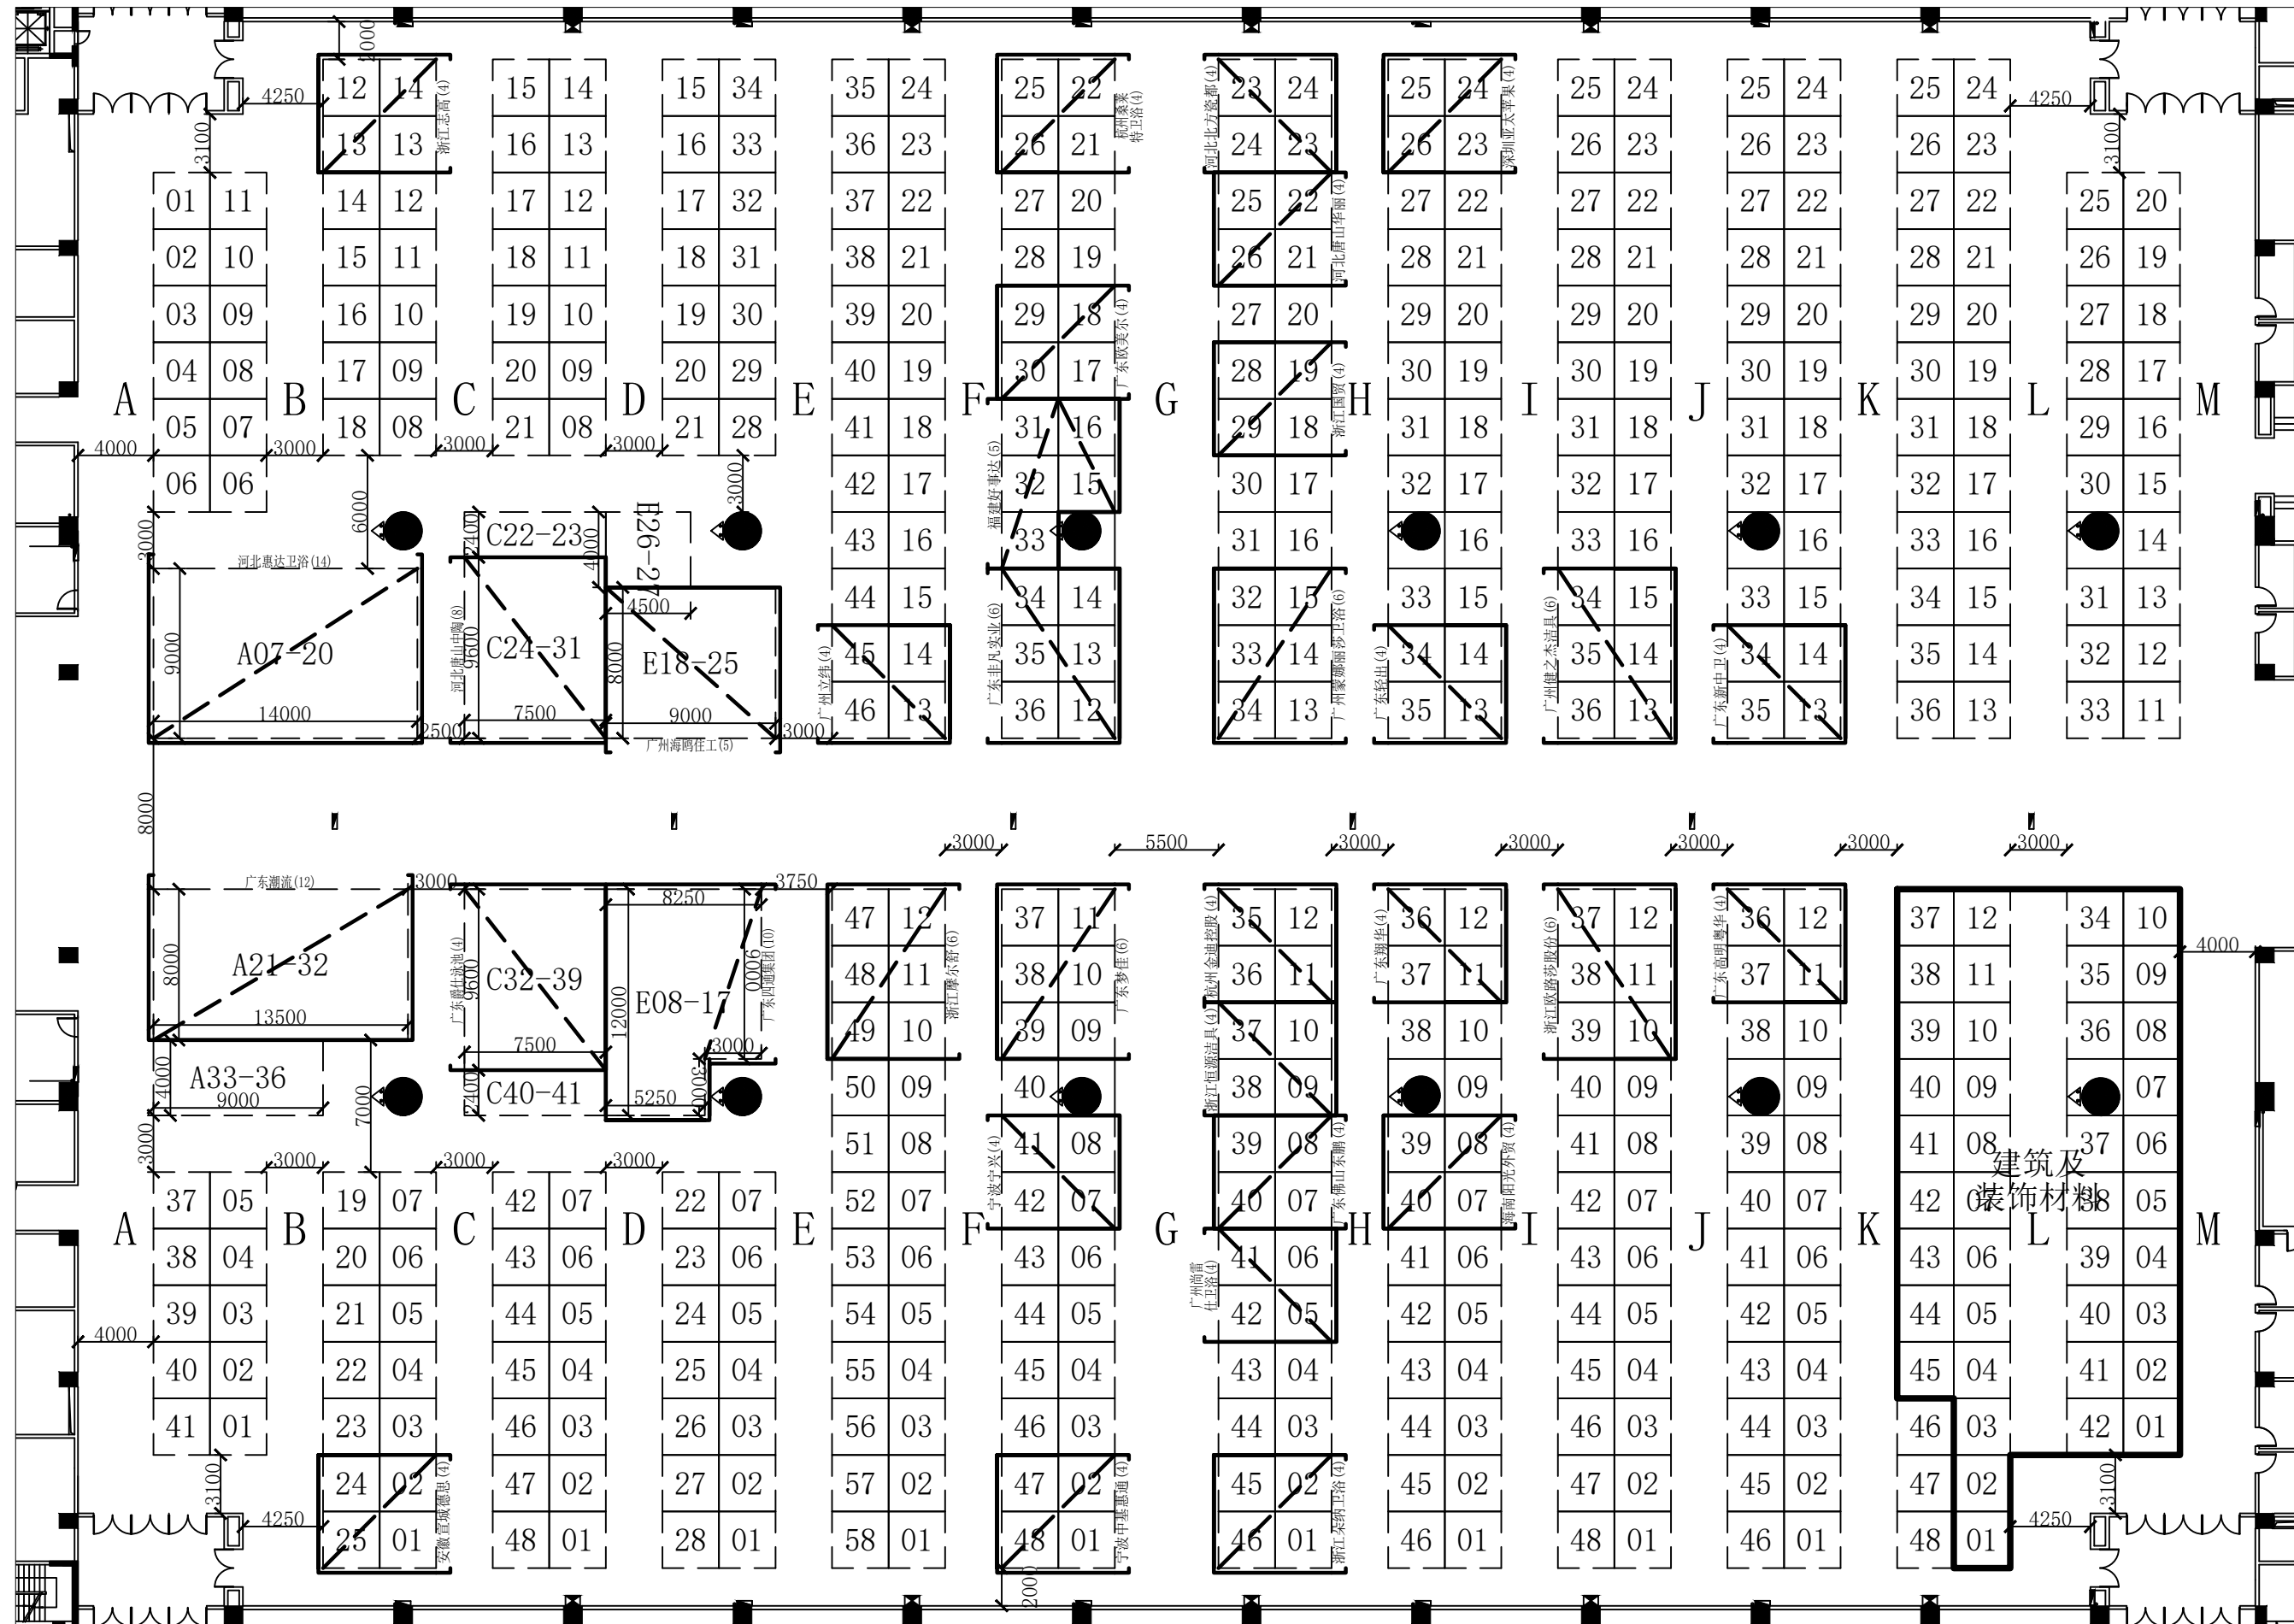

# 卫浴设备展区

(展位数504个)

可搭展位数544个

# 中国进出口商品交易会展馆

展览名称	第129届广交会
期数	第1期
展馆名称	10.1 版本 1.0
打印日期	2021/1/5
单位	mm 制图

# 卫浴设备展区

(展位数556个)

可搭展位数556个

# 卫浴设备展区

(展位数307个)

可搭展位数480个