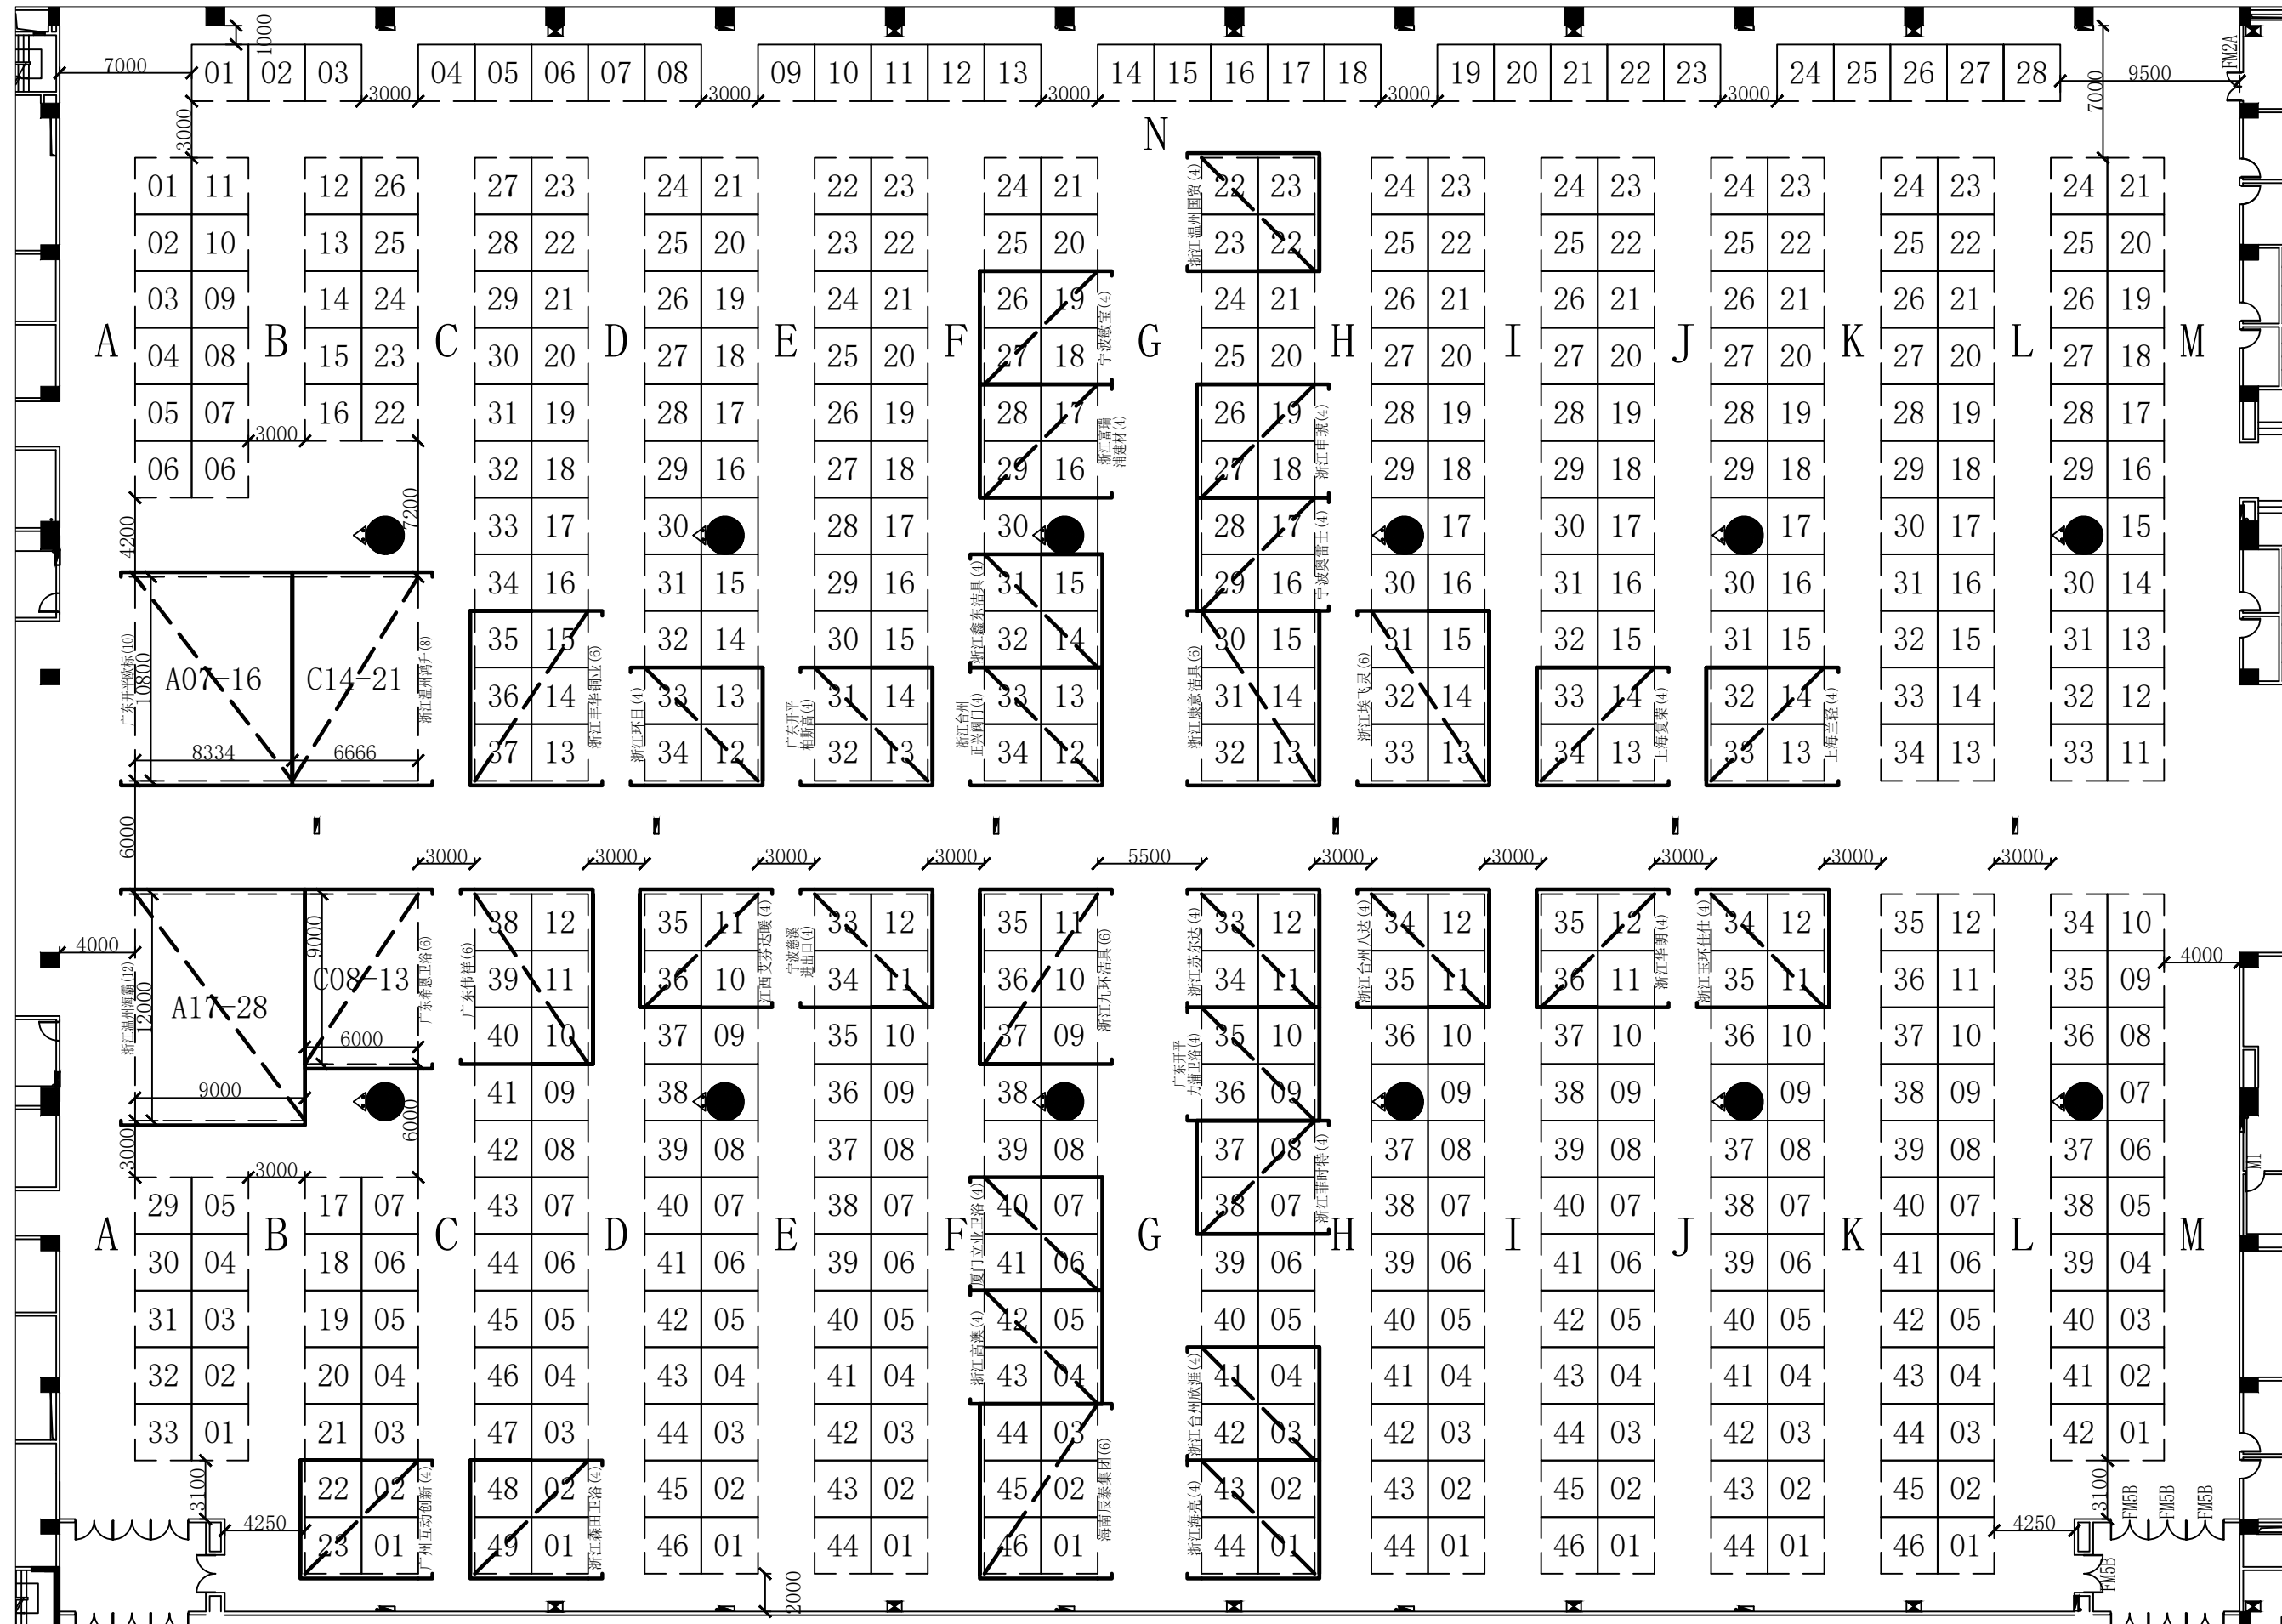

# 卫浴设备展区

(展位数504个)

可搭展位数544个

# 中国进出口商品交易会展馆

展览名称	第129届广交会
期数	第1期
展馆名称	10.1 版本 1.0
打印日期	2021/1/5
单位	mm 制图

# 卫浴设备展区

(展位数556个)

可搭展位数556个

# 卫浴设备展区

(展位数307个)

可搭展位数480个